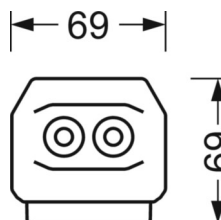

Механика

цвет корпуса	белый стандартный для электротехники RAL 9016
размеры (LxWxH/ДxН)	1531mm x 55mm x 37mm
вес (нетто)	1.75kg
Вид монтажа	сборка трековых систем, световая структура

DEEP-LINK

<https://www.regiolum.de/ru/article/19537004150>

Ссылка	LED 4000lm 865
ηLB	100 %
Φ ↓/↑	98 % / 2 %
UGR поп./вдоль	18.3 / 19.0

размеры

L	1531 mm	Длина
B	55 mm	Ширина
H	37 mm	Высота