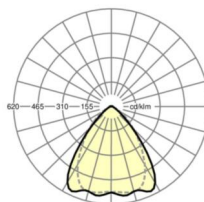

Механика

цвет корпуса	белый стандартный для электротехники RAL 9016
размеры (LxWxH/ДxН)	1531mm x 55mm x 37mm
вес (нетто)	1.75kg
Вид монтажа	сборка трековых систем, световая структура

DEEP-LINK

<https://www.regiolum.de/ru/article/19537004150>

Ссылка	LED 4000lm 865
ηLB	100 %
Φ ↓/↑	98 % / 2 %
UGR поп./вдоль	18.3 / 19.0

размеры

L	1531 mm	Длина
B	55 mm	Ширина
H	37 mm	Высота